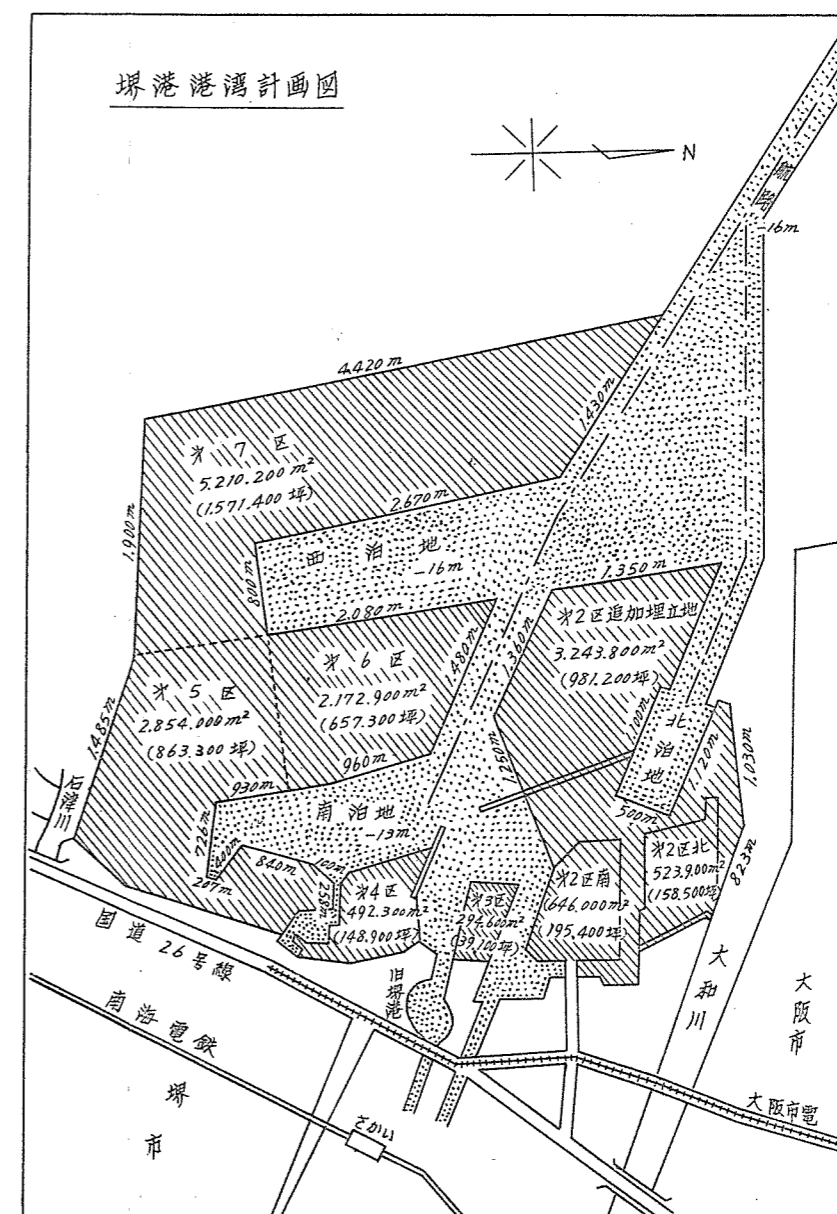

Title	水島工業地帯概況図,播磨工業地帯概況図
Citation	北海道大學 經濟學研究, 12(3), 183-184
Issue Date	1963
Doc URL	http://hdl.handle.net/2115/31103
Type	bulletin (article)
File Information	12(3)_P183-184.pdf

[Instructions for use](#)

播磨工業地帶概況圖