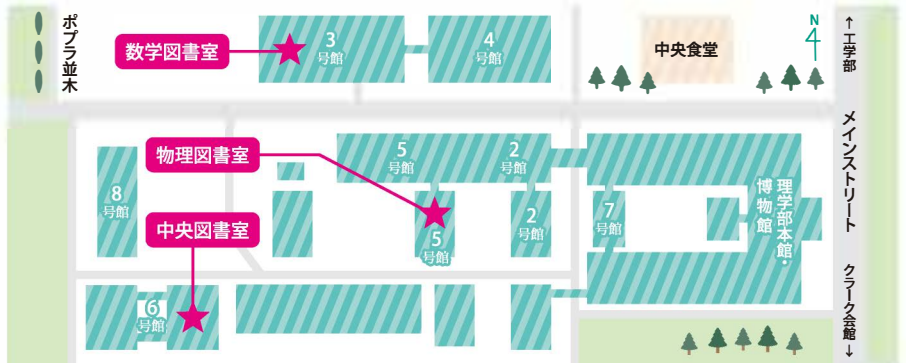

本日の開館時間
附属図書館本館
8:00-22:00 (8/11まで試験期間のため学外有観中)
カレンダー

蔵書検索

調べものの相談はおまかせあれ!

「レポートに使う本がみつからない」、「レポートをよく調べものをしたい」ということはありませんか? 調べものに悩む方になります。Webサイトより、いつでもどこからでもご相談*9ください。もちろん、直接のご相談も大歓迎です。

図書館スタッフ 城さん

行ってみようよ学部図書室

第1回

理学部図書室

北図書館

メインストリート

ココ!

イチヨウ並木

本館

学内に21ある学部(部局)図書室。北大の学生証(IC職員証・図書館利用証)があればどの図書室でも利用できるをご存知ですか?気になる本を見つけたら、他学部だからとあきらめず足を運んでみてください。第1回目では理学部図書室を紹介します。

3つの図書室

理学部図書室では、数学・物理学・化学・生物科学・地球惑星科学分野の専門書や雑誌を中心に所蔵しています。現在は中央図書室・数学図書室・物理図書室の3つの図書室がありますが、このように学部内で3つの図書室を持つのは理学部と工学部だけ。理学部図書室の開室時間はいずれも平日9-17時。詳しくは図書館ホームページへ!

理学部図書室URL

<http://www.lib.hokudai.ac.jp/sci/>