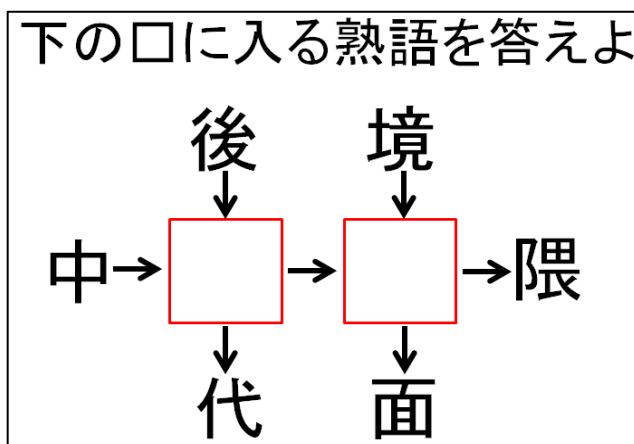

### 下の○に入る数字

右の(図書館入口に貼ってあった)問題で判明した雑誌の医学部図書館で所蔵の最新号を答えよ  
⇒ 163巻 ○号

攻略のヒント

雑誌の所蔵状況の確認方法はガイド「A1.蔵書目録で本を探す」を参照ください。

## Bの数字

下の条件に合致する論文を医中誌WEBから検索しこの論文の**参考文献の数**を答えよ

発行年月 ⇒ 2016年 2月

巻 ⇒

タイトル中の  
キーワード

⇒

攻略のヒント

医中誌Webから巻号情報などから文献を探す方法はガイド「B2.医中誌Webで検索する」、医中誌Webから電子ジャーナルを読むにはガイド「D1・D2.北大Full Text Naviから調べる」を参照ください。