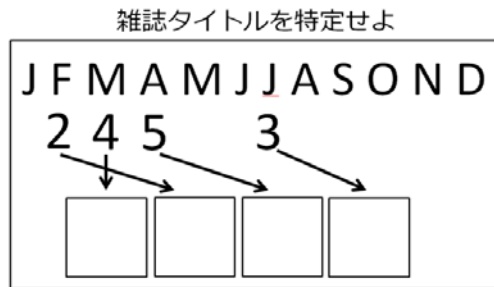

Aの数字

下の○に入る数字

右の(図書館入口に貼ってあった)問題で判明した雑誌の医学部図書館で所蔵の最新号を答えよ
⇒ 163巻 ○号

攻略のヒント

雑誌の所蔵状況の確認方法はガイド「A1.蔵書目録で本を探す」を参照ください。