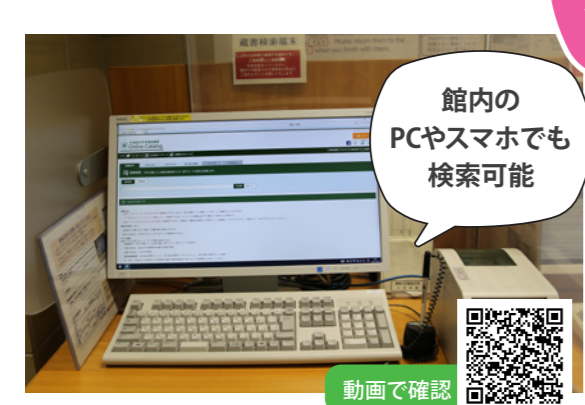

いつでもどこでも

図書館とつながろう!

北海道大学附属図書館
公式キャラクター

ほのか うらら

しっかり者で、好奇
心旺盛なほのか。右
胸につけているブ
ローチは、北大の正
式なシンボルマー
クにもなっている
エンレイソウです。

おっとりした性格の
うらら。木の実のボ
タンのポシェットを
揺らしながら、ほの
かと一緒に学内の
図書館(室)に出入
りしています。

2022.4
No.170

北海道大学附属図書館報

図書館へ行こう!

充実の図書館設備紹介! ~withコロナ編~

入館する

勉強に集中できる場所?

勉強する

本を探す

レポートの資料はどこかな?

相談する

本を借りる

本の借り方・返し方は?

本を返す

個人学習ブース

本館 フルクローズブース

発声OK
要予約

本館 セミクローズブース

予約不要

予約URL

北図書館 個人学習スペース

予約不要

周囲の目を気にせず集中できる!!

消毒用アルコール

本館・北図書館では感染症対策を取りながら安全に図書館を使ってもらうために色々な設備が導入・整備されてるよ

二酸化炭素測定器

体温を感知するサーマルカメラ