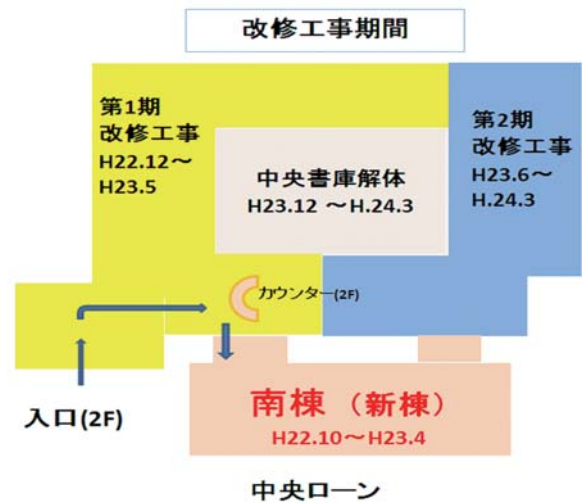

Title	北海道大学附属図書館報（速報版）「榆蔭レター」153号
Issue Date	2011-06-01
Doc URL	http://hdl.handle.net/2115/88479
Type	other
File Information	yuinletter153.pdf

[Instructions for use](#)

榆蔭レター

Yu-in letter

7月4日，南棟(新棟)がオープンします。
 6月13日（月）から7月3日（日）まで臨時閉館します。
 臨時閉館中に開架図書，参考図書の移動を行います。