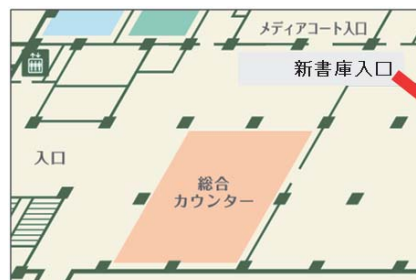

【予告】書庫入口と入庫方法の変更（6月7日）

【変更日】

- 6月7日（木）

【入庫場所】

- 総合カウンター横

【入口変更後の入庫方法】

- 変更前：受付簿記入方式
- 変更後：書庫ゲート通過方式。書庫ゲート通過時に図書館利用証・学生証が必要です。
※書庫を出る時も図書館利用証・学生証を書庫ゲートのカードリーダーに通す必要があります。
- 入庫者：従来と同様に本学の教職員・大学院生・研究生等の方のみです。学部学生や一般の方は、「書庫内図書請求票」に記入のうえ、総合カウンターに請求してください。
- 注意点：上記移動作業の関係で、6月7日（木）時点で利用できる書庫エリアは、中央書庫3階（和書000-915.2）、西書庫3階（和書915.3-950）、北書庫3階（和書951.03-999）中央書庫1階（大型雑誌・科研費報告書等）、西書庫1階（復印報刊等）のみです。なお、6月12日（火）からは上記移動作業の関係で、中央書庫3階、西書庫3階、北書庫3階には立入できなくなります。

【期間】 2012年 6月1日（金）～6月14日（木）
月～金 9:00～22:00, 土・日 9:30～19:00

【場所】 附属図書館本館3階 ラウンジ
一般の方もご覧いただけます。来館の際は公共交通機関等をご利用ください。

- 【内容】
- ・フィンランドを紹介するパネル展示
 - ・北大の人気講義「ムーミンの国へようこそ！」のビデオ上映
 - ・フィンランドセンター北海道事務所提供の写真展示
 - ・EUやフィンランドの広報資料、EU特製グッズの配布
- ※配布できる資料・グッズの数には限りがあります。