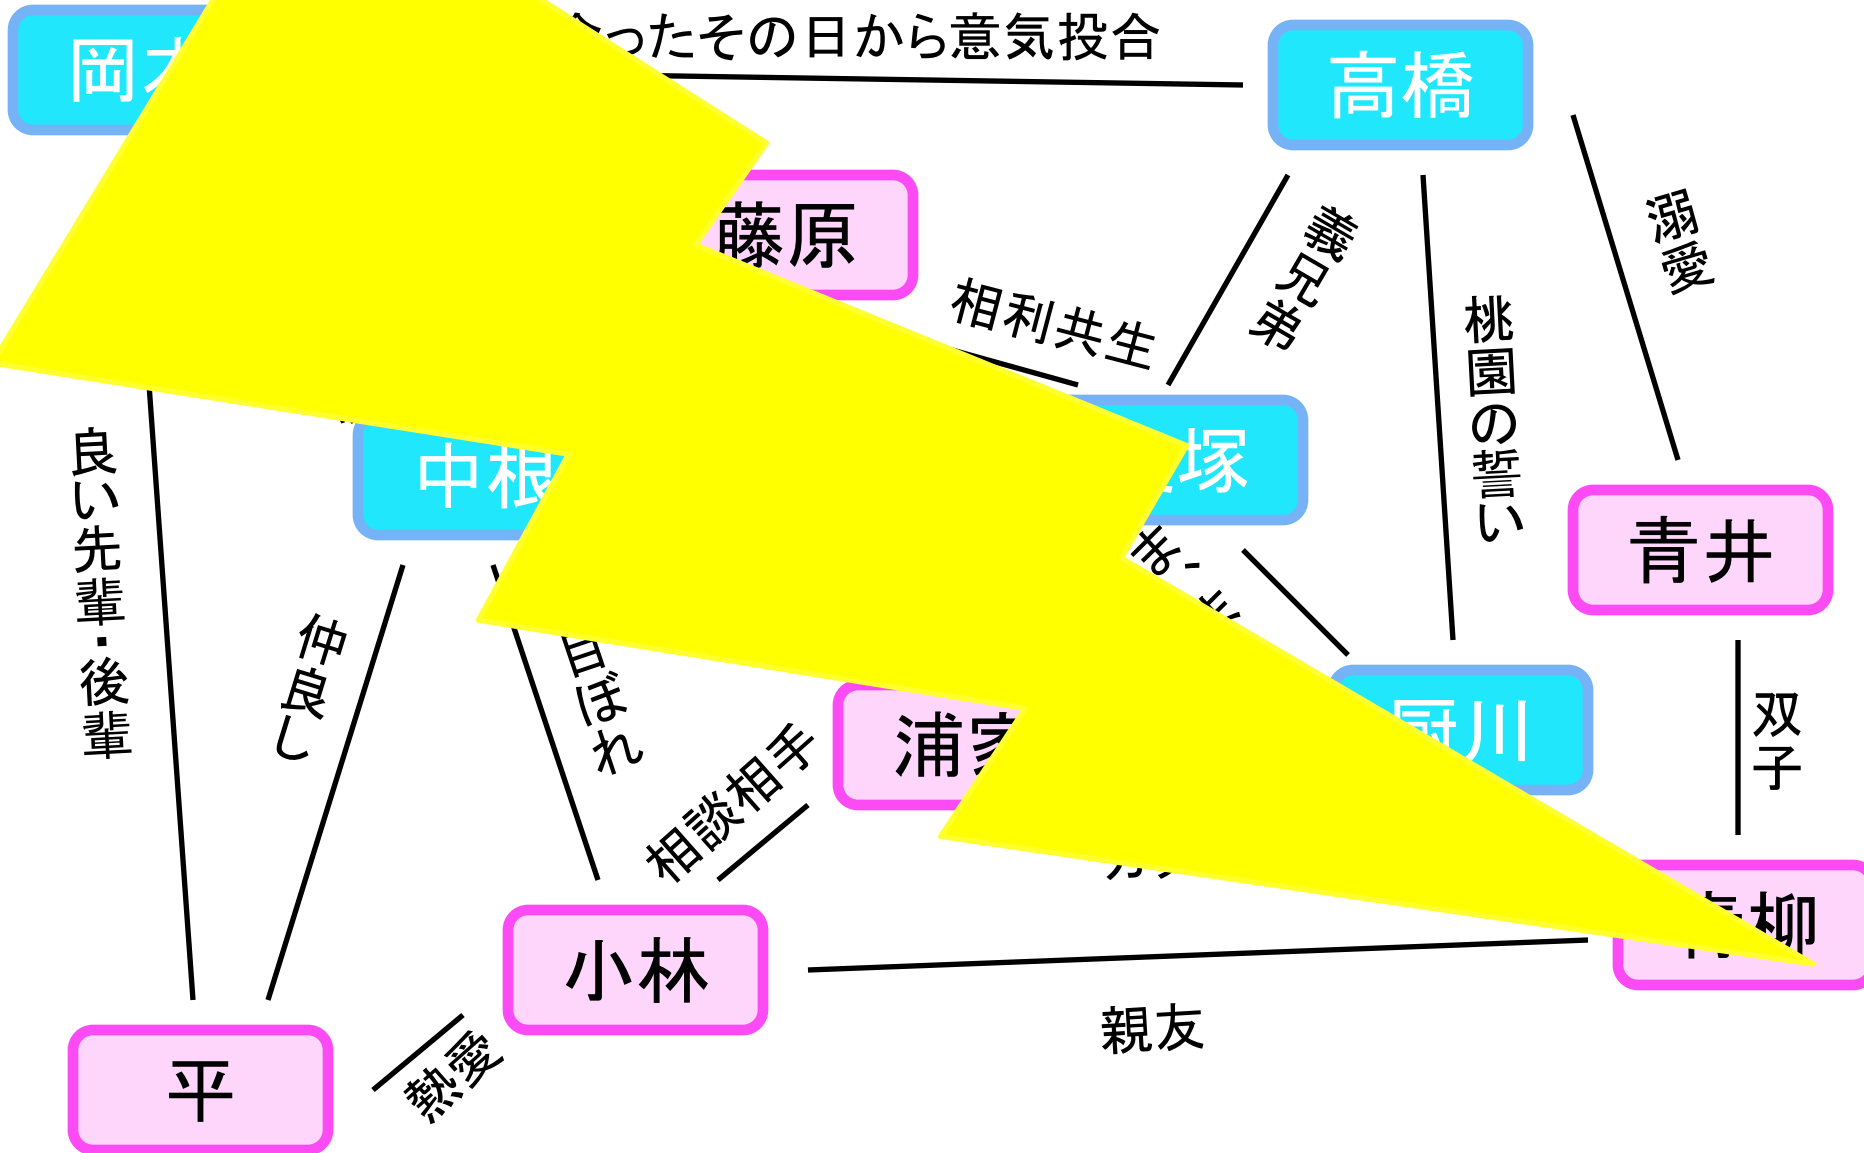

ピロサポート登場人物相関図