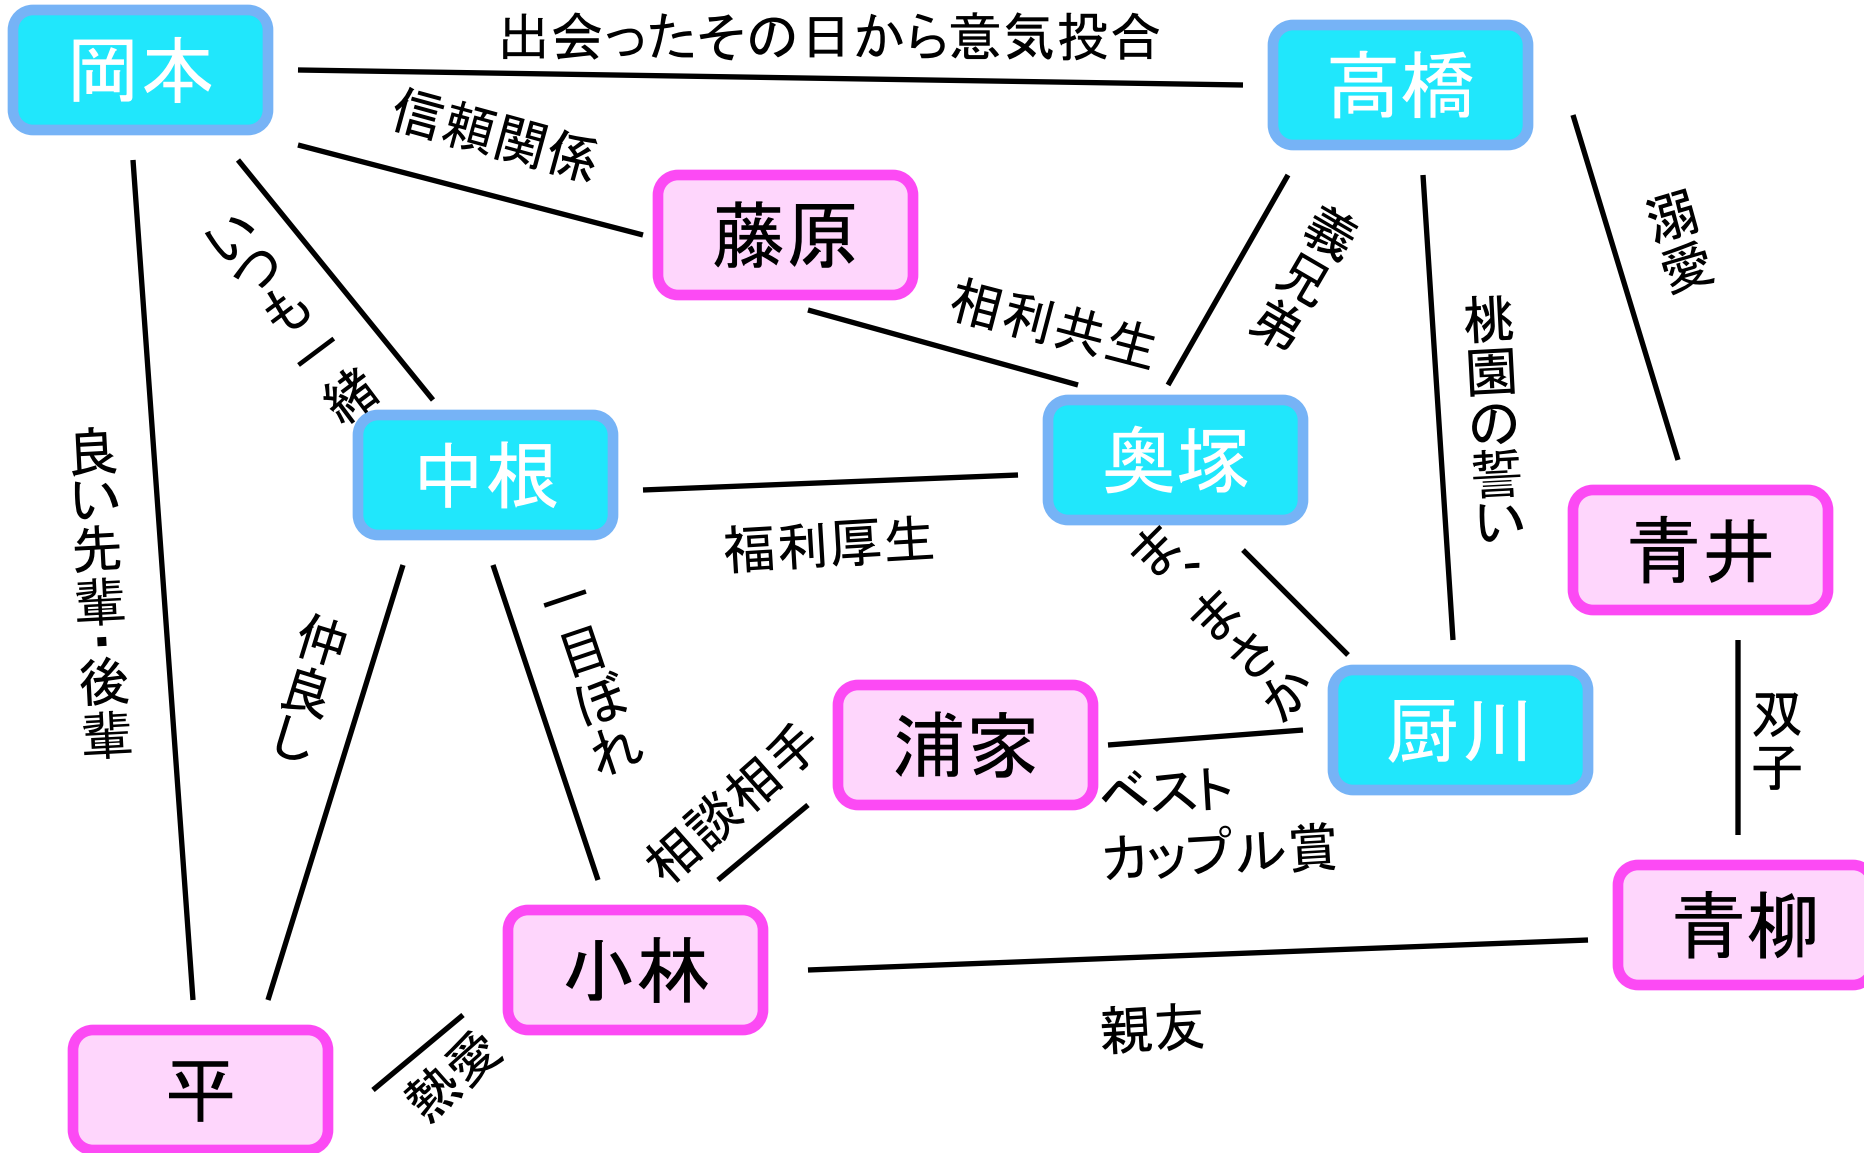

組織の
特徴

これは、

北海道大学で起こった

ある冬の奇跡の物語・・・

ぴあ☆さぽ

監督・脚本・演出・小道具・照明・主演・買出し・CG担当・
販促担当・広告・メイク・ロケ・字幕・プロデューサー・製
作総指揮・助監督・カメラ・マイク……………

岡本 健

ピアサポート登場人物相関図

ピロサポート登場人物相関図

ピロサポート登場人物相関図

ピロサポート登場人物相関図

岡本

高橋

藤原

中根

奥塚

青井

浦家

厨川

小林

青柳

平

ピアサポート登場人物愛憎劇

変